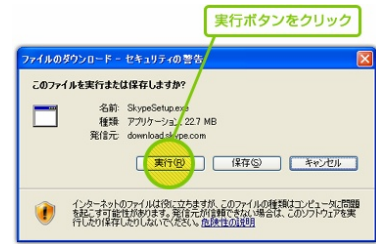

## SKYPEとは

1) 無料のパソコン通信ソフトで、映像と音声で双方向でやり取りできるシステムです。

簡単にSKYPEがダウンロード出来ます。

下記のURLをクリックしてください。簡単にSKYPEがダウンロード出来ます。

<http://www.skype.com/intl/ja/welcomeback/>

## 2) ダウンロードの手順

(1) ダウンロードをはじめます。

「実行ボタン」をクリックします。

(2) 次に、「実行する」をクリックします。

(3) 下記の画面が出ましたら、「インストール」をクリックします。

(4) 「SKYPE名前、パスワード」を入力し、「次へ」をクリックします。

(5) ダウンロードが完了しますと、「SKYPE」は外出先でも、日本中、世界中どこでも利用できます。

AKI 財団法人