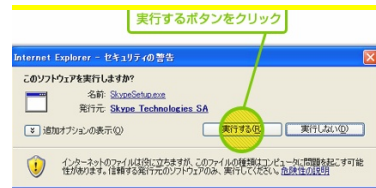

## SKYPEとは

1) 無料のパソコン通信ソフトで、映像と音声で双方向でやり取りできるシステムです。

簡単にSKYPEがダウンロード出来ます。

下記のURLをクリックしてください。簡単にSKYPEがダウンロード出来ます。

<http://www.skype.com/intl/ja/welcomeback/>

## 2) ダウンロードの手順

(1) ダウンロードをはじめます。

「実行ボタン」をクリックします。

(2) 次に、「実行する」をクリックします。

(3) 下記の画面が出ましたら、「インストール」をクリックします。

(4) 「SKYPE名前、パスワード」を入力し、「次へ」をクリックします。

(5) ダウンロードが完了しますと、「SKYPE」は外出先でも、日本中、世界中どこでも利用できます。

AKI 財団法人