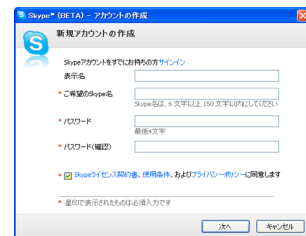

## SKYPEとは

1) 無料のパソコン通信ソフトで、映像と音声で双方向でやり取りできるシステムです。

簡単にSKYPEがダウンロード出来ます。

下記のURLをクリックしてください。簡単にSKYPEがダウンロード出来ます。

<http://www.skype.com/intl/ja/welcomeback/>

## 2) ダウンロードの手順

(1) ダウンロードをはじめます。

「実行ボタン」をクリックします。

(2) 次に、「実行する」をクリックします。

(3) 下記の画面が出ましたら、「インストール」をクリックします。

(4) 「SKYPE名前、パスワード」を入力し、「次へ」をクリックします。

(5) ダウンロードが完了しますと、「SKYPE」は外出先でも、日本中、世界中どこでも利用できます。

AKI 財団法人